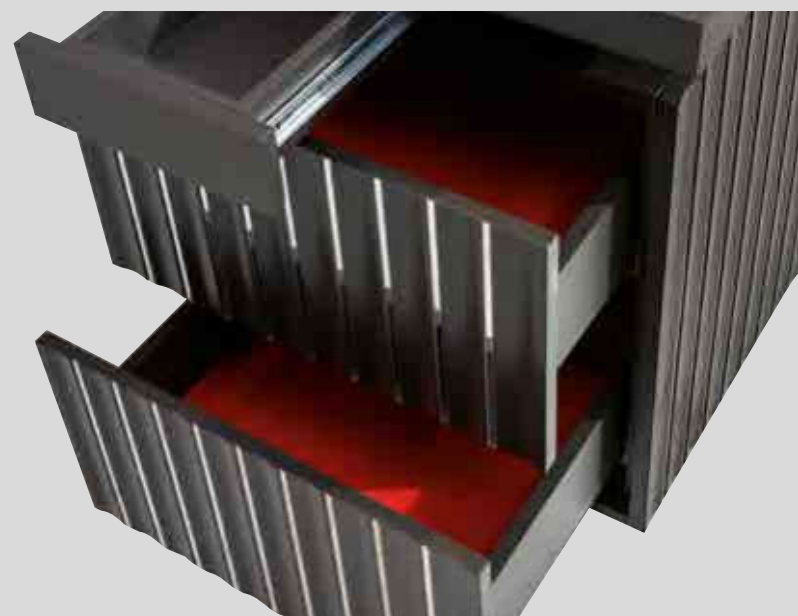

MAGNUM SET			
Dimensiuni / Dimensions	L/W	I/D	h/H
Birou / Desk	240	90	75
Dulap / Cabinet	220	50	90
Etajeră / Etagere	90	50	75
Masută cafea / Coffe Table	75	75	50